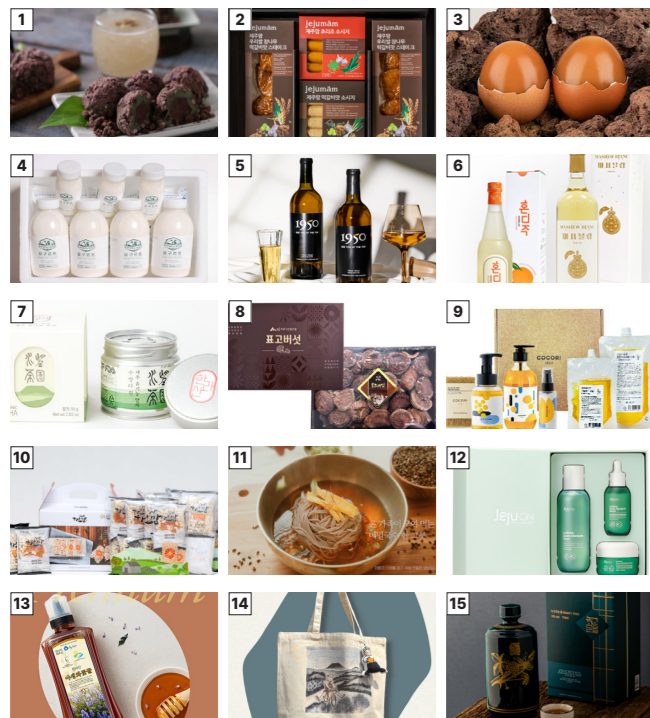

34 덩굴원 숲체험/야생열매 따먹기

덩굴원농업회사법인(주)

0 제주시 조천읍 선율리 1673 덩굴원
064-783-8882

체험지도 소지하고 체험장 방문 시
체험비 10% 할인 / 제품 10% 할인

농촌융복합산업이란?

농촌에 존재하는 모든 유무형의 자원을 바탕으로 농업과 식품, 특산물 제조·가공(2차산업) 및 유통·판매, 문화, 체험, 관광, 서비스(3차산업)등을 연계함으로써 새로운 부가가치를 창출하는 활동을 의미합니다.

제주농촌융복합산업은 고향사랑기부제와 함께합니다

고향사랑기부제

고향사랑기부제제품(농촌융복합산업 인증 업체)

- 1 큰행복제주오메기떡 / 농업회사법인 (주)큰행복
- 2 제주맘 수제 햄 선물세트 / 사회복지법인 평화의마을
- 3 제주 화산석 구운란+계란과자 2봉 / 제주웰빙영농조합법인
- 4 자유방목 동물복지 유제품 세트 / 농업회사법인주식회사야미미소
- 5 1950 제주 감귤와인 선물세트 / 농업회사법인(주)제주양조장
- 6 제주감귤주 / 농업회사법인 주식회사 시트러스
- 7 수망다원 유기농 녹차티백 & 한라산 말차 / 청정제주녹차영농조합법인
- 8 제주 건표고버섯&향신푸러미 / 제주시산림조합임산물유통센터
- 9 코코리 제주 주방&세탁세제 세트 / 농업회사법인(주)제주클린산업
- 10 하효맘 과즙선물세트 / 하효살롱협동조합
- 11 제주메밀국수1k + 소스 2종, 메밀칩 1봉 / 메밀밭에가시리
- 12 제주은 큐테라 풋글 3종세트 / 대한뷰티산업진흥원
- 13 제주 벌꿀 야생화꿀 (천연꿀) / 한라산식품
- 14 해녀 옥이(OKI) 가방 / 물드런마뻌
- 16 제주섬오가피 발효주 녹고의눈물 / 농업회사법인 주식회사 토향