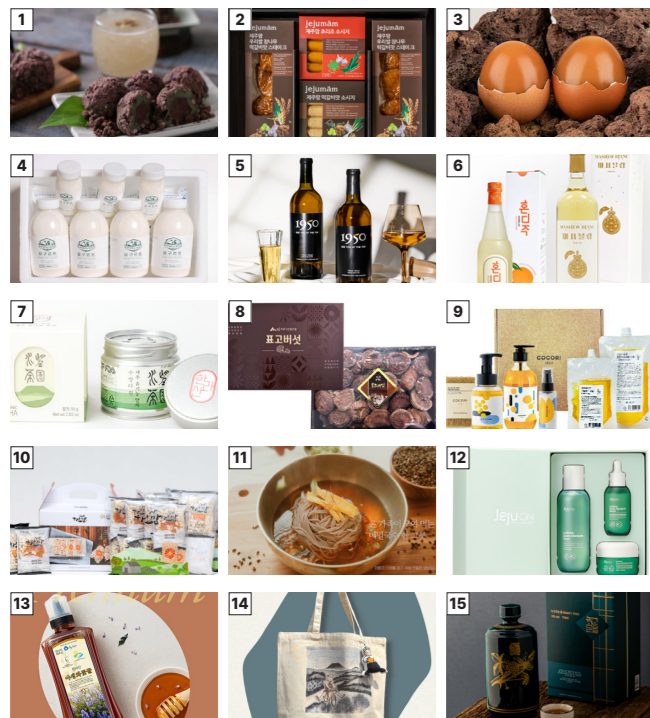

제주농촌융복합산업은 고향사랑기부제와 함께합니다

고향사랑기부제

고향사랑기부제제품(농촌융복합산업 인증 업체)